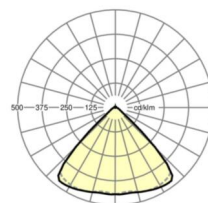

Механика

цвет корпуса	серебристый/ белый алюминий RAL 9006
размеры (LxWxH/DxH)	1531mm x 55mm x 33mm
вес (нетто)	1.9kg
Вид монтажа	сборка трековых систем, световая структура

DEEP-LINK

<https://www.regiolum.de/ru/article/19410004165>

Ссылка	LED 6000lm 865
ηLB	100 %
Φ ↓/↑	98 % / 2 %
UGR поп./вдоль	19.9 / 20.3

размеры

L	1531 mm	Длина
B	55 mm	Ширина
H	33 mm	Высота