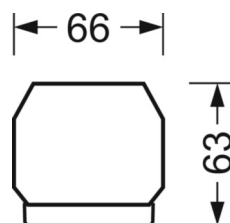

Механика

цвет корпуса	серебристый/ белый алюминий RAL 9006
размеры (LxWxH/DxH)	1531mm x 55mm x 33mm
вес (нетто)	1.9kg
Вид монтажа	сборка трековых систем, световая структура

DEEP-LINK

<https://www.regiolum.de/ru/article/19410004165>

Ссылка	LED 6000lm 865
ηLB	100 %
Φ ↓/↑	98 % / 2 %
UGR поп./вдоль	19.9 / 20.3

размеры

L	1531 mm	Длина
B	55 mm	Ширина
H	33 mm	Высота