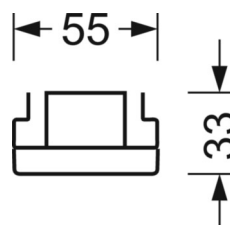

электротехника

Балласт	Электронный драйвер (1 штука)
Мощность системы	37W
сетевое напряжение	230V/50Hz
класс энергосбережения/Источник света	D

Оптика

Оснастка	LED, цветопередача/оттенок света CRI ≥ 80 / 6500K
Допуск для координаты цветности (MacAdam)	3SDCM
Фотобиологическая безопасность (светильник)	RG1
Номинальный световой поток	5849lm
Срок службы LED	50000h L80/B10 (Tq 40°C)
светоотдача светильников	156lm/W
Угол излучения	95° (C0) / 95° (C90)
UGR поп./вдоль	19.9 / 20.3

Механика

цвет корпуса	серебристый/ белый алюминий RAL 9006
размеры (LxWxH/DxH)	1531mm x 55mm x 33mm
вес (нетто)	1.9kg
Вид монтажа	сборка трековых систем, световая структура

DEEP-LINK

<https://www.regiolum.de/ru/article/19410004165>

Ссылка	LED 6000lm 865
ηLB	100 %
Φ ↓/↑	98 % / 2 %
UGR поп./вдоль	19.9 / 20.3

размеры

L	1531 mm	Длина
B	55 mm	Ширина
H	33 mm	Высота